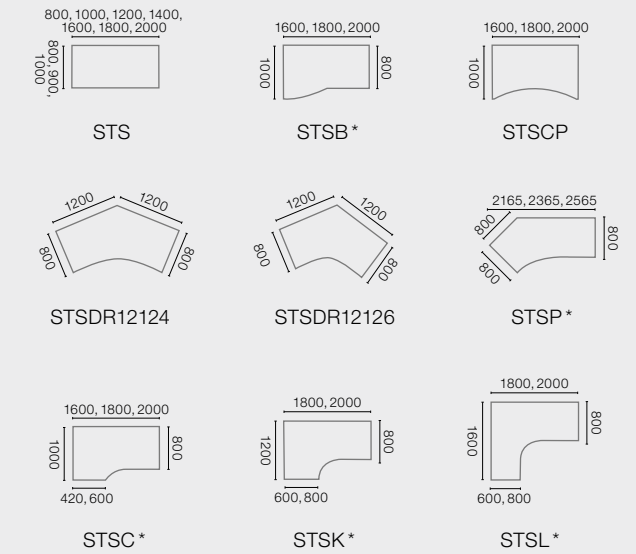

Schreibtische

* in Links- oder Rechtsausführung lieferbar