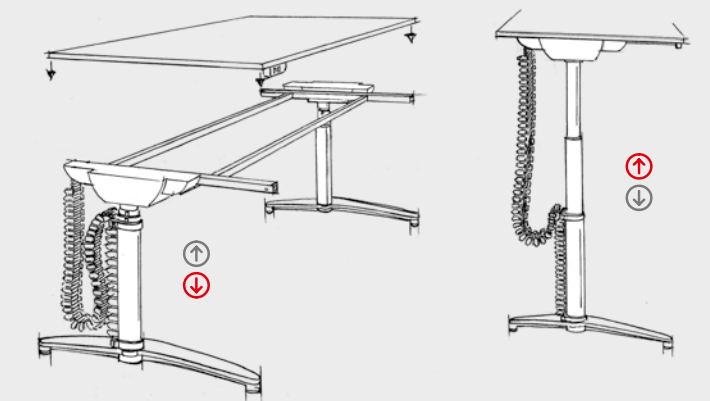

Weitere Informationen zu unseren Produkten finden Sie auf unserer Internetpräsenz unter www.assmann.de/steh-sitz-loesungen