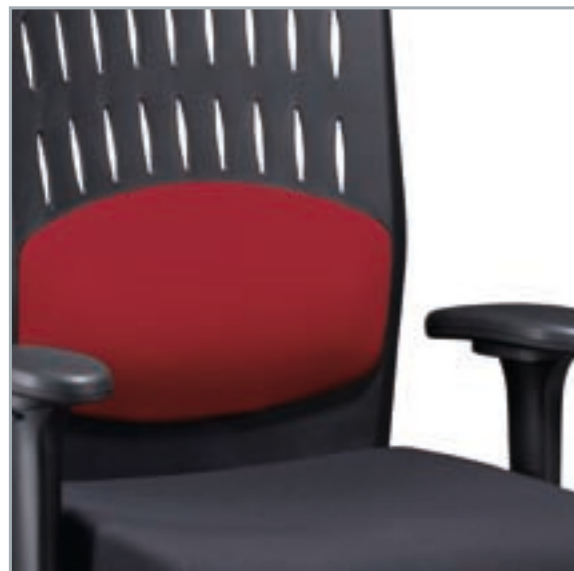

KBS®-Polster mit Klima-Komfort-Rücken

Polsterfarben von Sitz und KBS®-Polster frei wählbar und kombinierbar innerhalb einer Bezugsgruppe.

Rug met één gestoffeerd opdekje en geïntegreerde KÖHL lenden steun (KBS®)

De kleuren van de zitting en het opdekje zijn zonder meerprijs leverbaar in andere kleuren, in dezelfde stof.